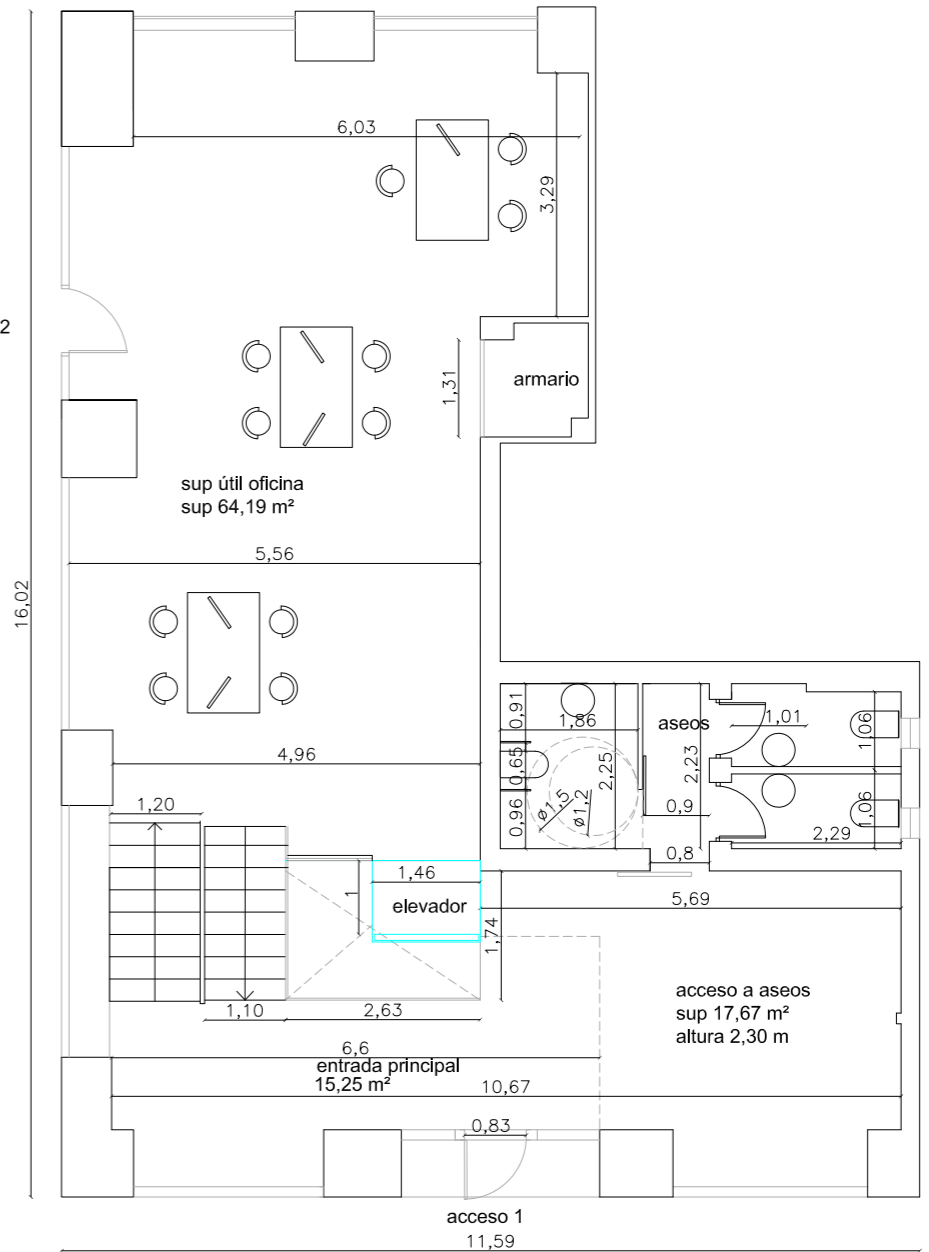

CALLE SAN GERMÁN

CALLE INFANTA MERCEDES

PLANTA BAJO RASANTE  
CALLE GENERAL RAMIREZ  
PLANTA BAJO RASANTE

CUADRO DE SUPERFICIES	
PLANTA BAJO RASANTE	126,84 m <sup>2</sup>
PLANTA BAJA	109,51 m <sup>2</sup>

CALLE INFANTA MERCEDES

acceso 2

CALLE SAN GERMÁN

PLANTA BAJA  
CALLE GENERAL RAMIREZ  
PLANTA BAJA

espaciocromatika.es