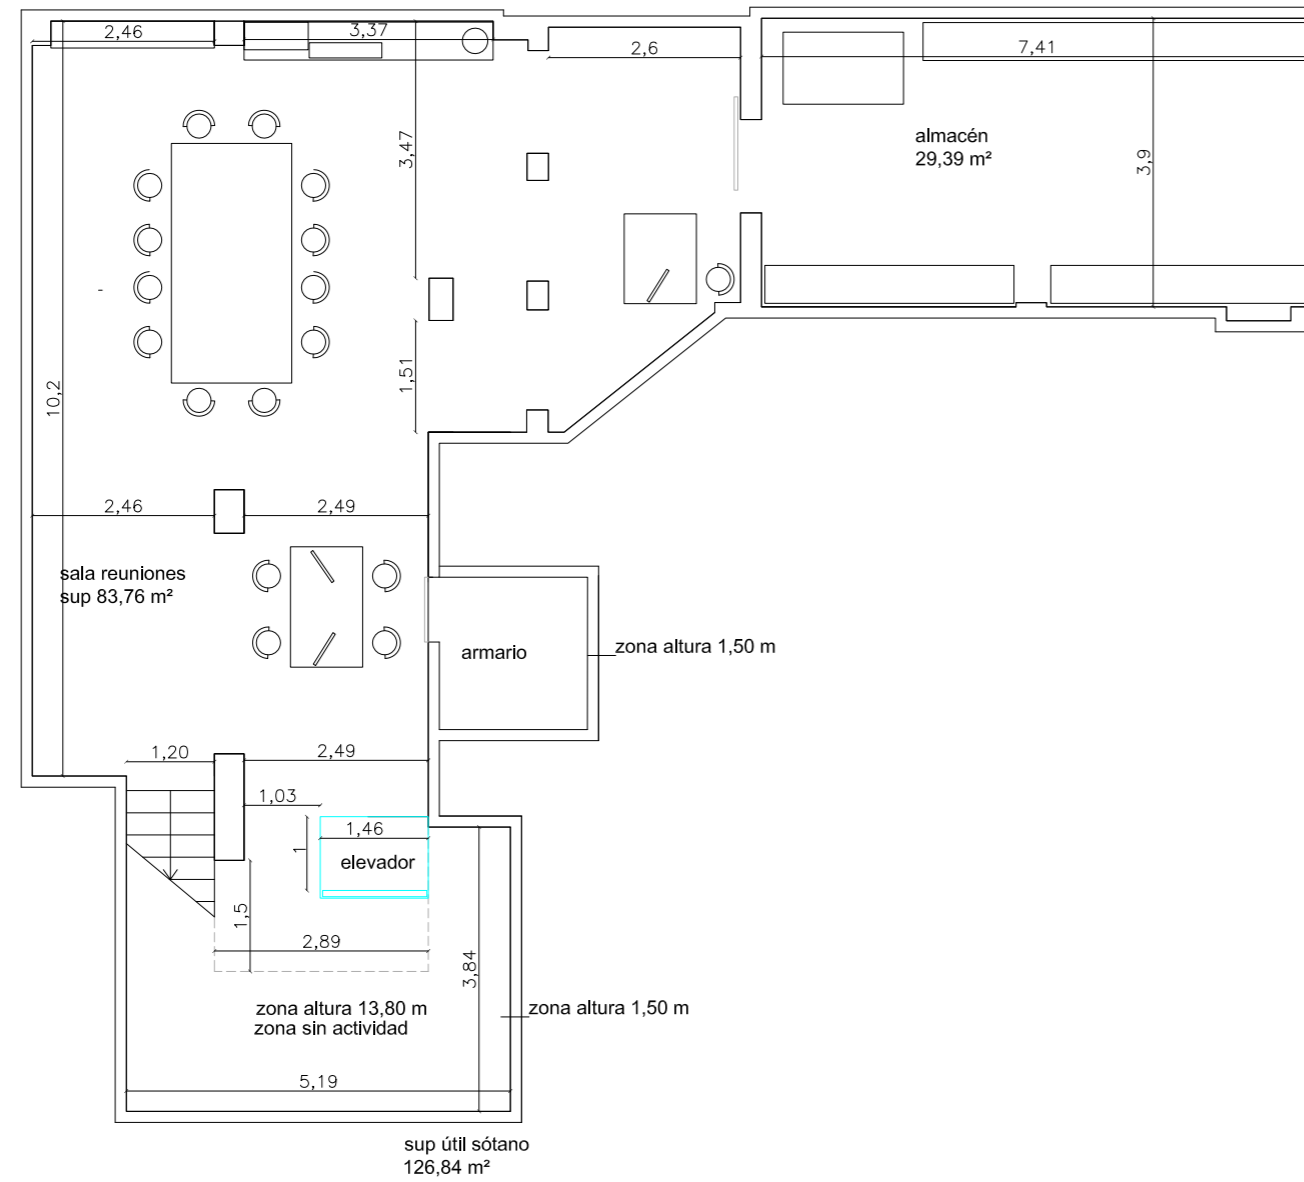

CALLE SAN GERMÁN

CALLE INFANTA MERCEDES

PLANTA BAJO RASANTE  
CALLE GENERAL RAMIREZ  
PLANTA BAJO RASANTE

CUADRO DE SUPERFICIES	
PLANTA BAJO RASANTE	126,84 m <sup>2</sup>
PLANTA BAJA	109,51 m <sup>2</sup>

CALLE INFANTA MERCEDES

acceso 2

CALLE SAN GERMÁN

PLANTA BAJA  
CALLE GENERAL RAMIREZ  
PLANTA BAJA

espaciocromatika.es